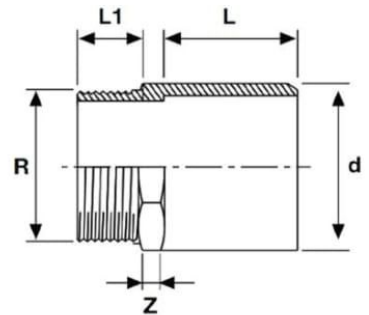

بوشن مغزی
One Side Male
Threaded Adaptor

تعداد / کارتن	سایز (d*R)	قیمت (ریال)
-	20*25*1/2"	115/000
550	25*32*3/4"	148/000
500	32*40*1"	198/000
300	40*50*1 1/4"	325/000
200	50*63*1 1/2"	420/000
200	63*75*2"	630/000
100	75*90*2 1/2"	1/180/000
100	90*110*3"	1/573/000
100	110*125*4"	2/244/000

بوشن مغزی ته باریک
UH-PVC Male
Threaded Adaptor

تعداد / کارتن	سایز	قیمت (ریال)
125	50*1 1/2"	456/000
70	63*2"	690/000

بوشن یک سر دنده
One Side Female
Threaded Adaptor

تعداد / کارتن	سایز (d*R)	قیمت (ریال)
450	20*1/2"	158/000
240	25*3/4"	190/000
180	32*1"	217/000
80	40*1 1/4"	275/000
100	50*1 1/2"	428/000
75	63*2"	594/000
75	75*2 1/2"	1/100/000
60	90*3"	1/370/000
18	110*4"	2/030/000
22	125*5"	4/140/000
12	160*6"	6/280/000

d (mm)	R (Inch)	L (mm)	L1 (mm)	Z (mm)
60	1.2"	60.0	22.0	14
63	2"	70.0	30.0	15

زانو ۴۵ درجه چسبی
Solvent Cement
45° Elbow

تعداد / کارتن	سایز (d)	قیمت (ریال)
400	20	108/000
200	25	128/000
100	32	195/000
75	40	334/000
80	50	349/000
50	63	414/000
40	75	861/000
25	90	1/220/000
18	110	2/070/000
8	125	3/260/000
6	140	6/140/000
5	160	6/320/000
2	200	13/200/000
2	225	24/300/000
2	250	47/900/000
1	315	81/700/000