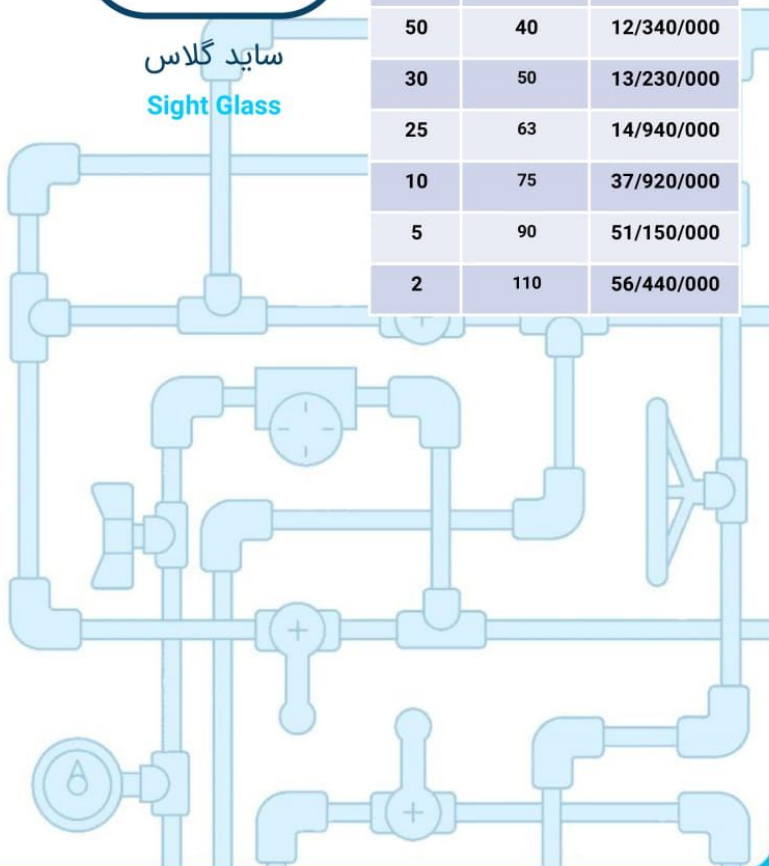

تعداد / کارتن	سایز (d)	قیمت (ریال)
1	20	13/900/000
1	25	15/900/000
1	32	19/400/000
1	40	24/900/000
1	50	37/400/000
1	63	49/500/000
1	75	68/400/000
1	90	79/800/000